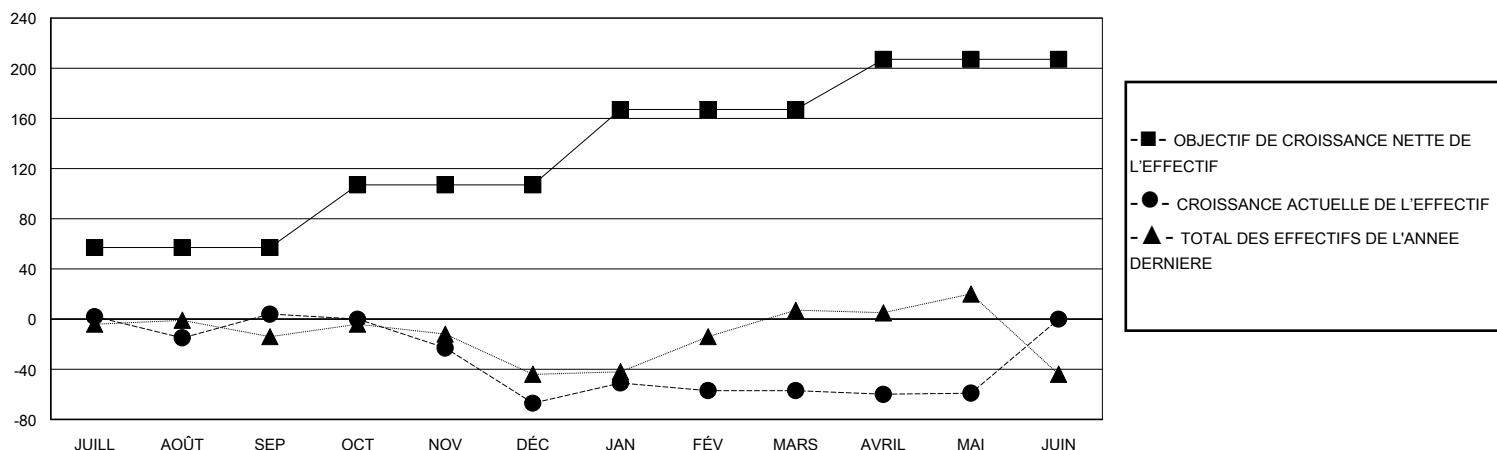

# MONTHLY MEMBERSHIP PROGRESS REPORT

District 417

Results as of: 5/31/2020

GMT:

LIEU REPUBLIQUE DE MADAGASCAR

RC EME

Clubs				Membres			
RESULTATS POUR 2019-2020				RESULTATS POUR 2019-2020			
TRIMESTRE	BUT CONCERNANT LES NOUVEAUX CLUBS	NOUVEAUX CLUBS	CLUBS ANNULÉS	TRIMESTRE	OBJECTIF DE CROISSANCE NETTE DE L'EFFECTIF	CROISSANCE ACTUELLE DE L'EFFECTIF	TOTAL DES MEMBRES RADIES (y compris les transferts)
JUILL/AOÛT/SEP	0	1	1	JUILL/AOÛT/SEP	57	66	57
OCT/NOV/DÉC	1	0	1	OCT/NOV/DÉC	50	33	98
JAN/FÉV/MARS	0	0	0	JAN/FÉV/MARS	60	32	21
AVRIL/MAI/JUIN	0	0	0	AVRIL/MAI/JUIN	40	12	12

BUTS ET NOUVEAUX CLUBS REELS - CUMULATIF

BUTS ET MEMBRES REELS - CUMULATIF

CLUBS RADIES: 2

42 CLUBS OF 71 ONT AJOUTE 1 OU PLUSIEURS NOUVEAUX MEMBRES

DISTRIBUTION PAR SEXE

HOMME 1,067 (64.63%)  
FEMME 584 (35.37%)