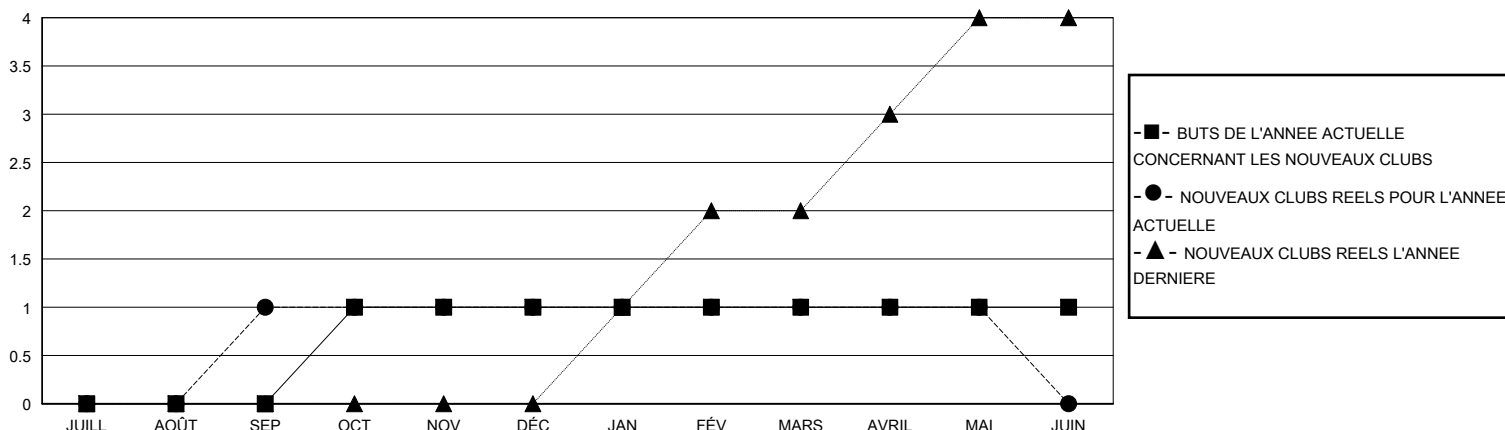

# MONTHLY MEMBERSHIP PROGRESS REPORT

District 417

Results as of: 5/31/2020

GMT:

LIEU REPUBLIQUE DE MADAGASCAR

RC EME

Clubs				Membres			
RESULTATS POUR 2019-2020				RESULTATS POUR 2019-2020			
TRIMESTRE	BUT CONCERNANT LES NOUVEAUX CLUBS	NOUVEAUX CLUBS	CLUBS ANNULÉS	TRIMESTRE	OBJECTIF DE CROISSANCE NETTE DE L'EFFECTIF	CROISSANCE ACTUELLE DE L'EFFECTIF	TOTAL DES MEMBRES RADIES (y compris les transferts)
JUILL/AOÛT/SEP	0	1	1	JUILL/AOÛT/SEP	57	66	57
OCT/NOV/DÉC	1	0	1	OCT/NOV/DÉC	50	33	98
JAN/FÉV/MARS	0	0	0	JAN/FÉV/MARS	60	32	21
AVRIL/MAI/JUIN	0	0	0	AVRIL/MAI/JUIN	40	12	12

BUTS ET NOUVEAUX CLUBS REELS - CUMULATIF

BUTS ET MEMBRES REELS - CUMULATIF

CLUBS RADIES: 2

42 CLUBS OF 71 ONT AJOUTE 1 OU PLUSIEURS NOUVEAUX MEMBRES

DISTRIBUTION PAR SEXE

HOMME 1,067 (64.63%)  
FEMME 584 (35.37%)